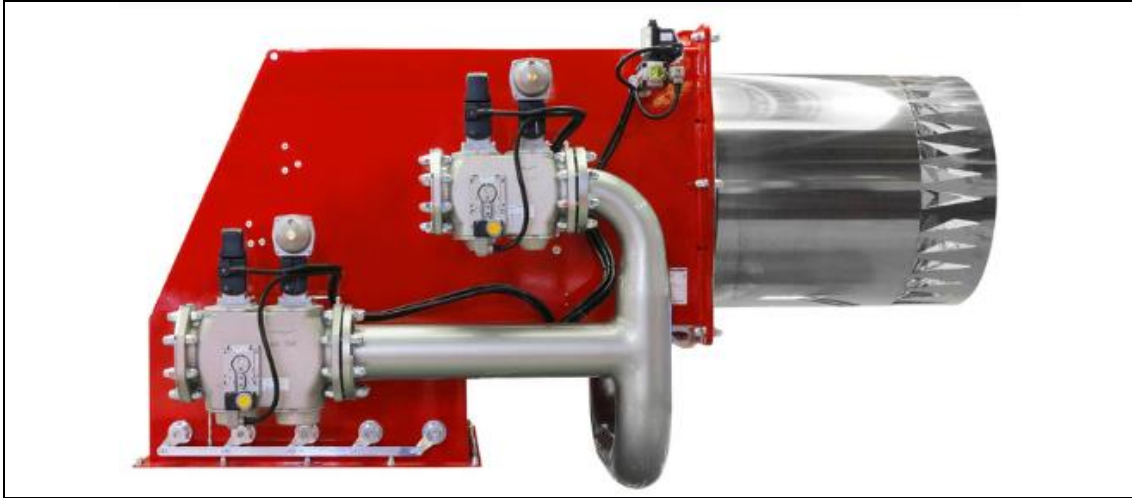

QUEMADORES ECOFLAM

Ecoflam

QUEMADORES A GAS

Serie MAX GAS 17 A 500 Kw

Serie BLU 245 a 17000 Kw

QUEMADORES A GASOLEO

Serie MAX 18 a 546 Kw

Serie MAIOR 415 a 17000 Kw

QUEMADORES PARA ACEITES PESADOS

Serie MAXFLAM 68 a 570 Kw

Serie OILFLAM 464 a 17000 Kw

QUEMADORES DUALES O BICOMBUSTIBLE

Serie MULTICALOR 190 a 17000 Kw

Serie MULTIFLAM 414 a 17000 Kw

QUEMADORES DUOBLOCK 230 a 17000 Kw

VERSIONES ESPECIALES

QUEMADORES DE CUATRO CABEZAS

FGR (Recirculación del gas de combustión)

VERSIONES PARA ALTA TEMPERATURA

QUEMADORES DE DOS GASES

QUEMADORES PEQUEÑOS PARA APLICACIONES INDUSTRIALES

GRUPOS TERMICOS PRESURIZADOS DE ALTA EFICIENCIA