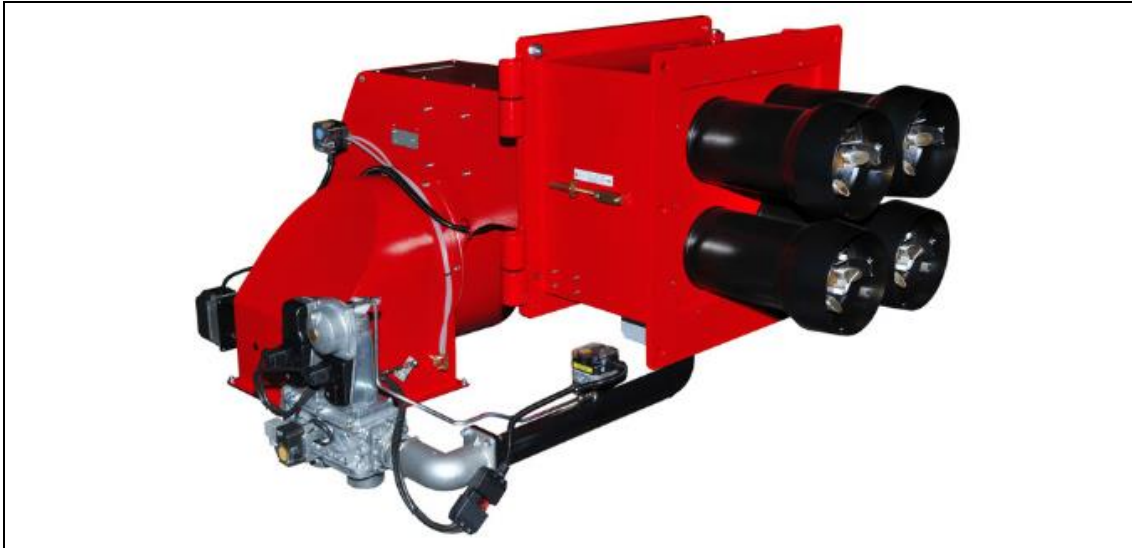

QUEMADORES ECOFLAM

Ecoflam

QUEMADORES A GAS

Serie MAX GAS 17 A 500 Kw

Serie BLU 245 a 17000 Kw

QUEMADORES A GASOLEO

Serie MAX 18 a 546 Kw

Serie MAIOR 415 a 17000 Kw

QUEMADORES PARA ACEITES PESADOS

Serie MAXFLAM 68 a 570 Kw

Serie OILFLAM 464 a 17000 Kw

QUEMADORES DUALES O BICOMBUSTIBLE

Serie MULTICALOR 190 a 17000 Kw

Serie MULTIFLAM 414 a 17000 Kw

QUEMADORES DUOBLOCK 230 a 17000 Kw

VERSIONES ESPECIALES

QUEMADORES DE CUATRO CABEZAS

FGR (Recirculación del gas de combustión)

VERSIONES PARA ALTA TEMPERATURA

QUEMADORES DE DOS GASES

QUEMADORES PEQUEÑOS PARA APLICACIONES INDUSTRIALES

GRUPOS TERMICOS PRESURIZADOS DE ALTA EFICIENCIA